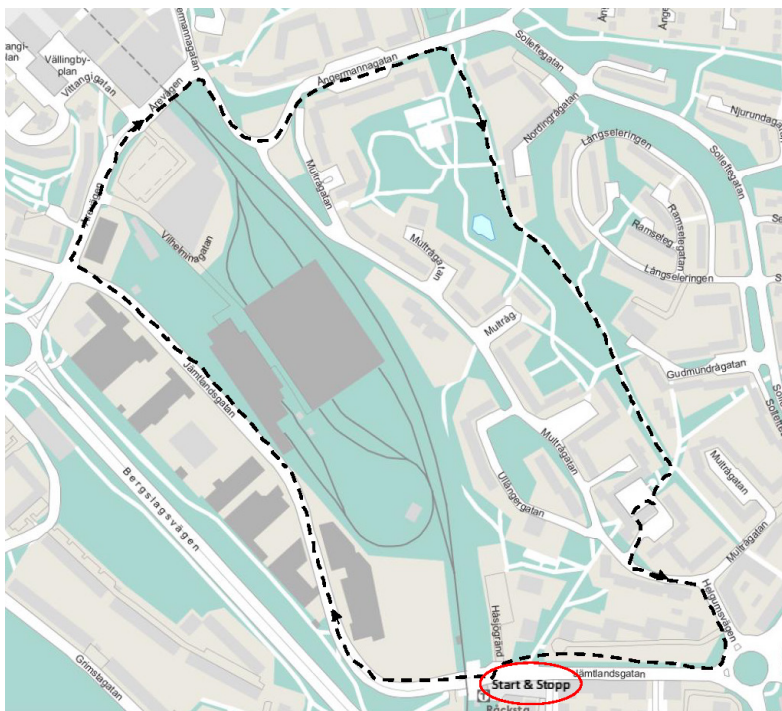

# Välkommen till en kombinerad trygghetsvandring och medborgardialog i Räcksta

Vi börjar med 45 minuters medborgardialog på samlingsplatsen, som 17.45 också är startpunkten för trygghetsvandringen som avslutas på samlingsplatsen.

Plats: **Samling utanför T-baneingången i Räcksta.**

Datum: **Tisdagen den 27 februari, klockan 17.00–18.45.**

**Kartan visar den utstakade rutten för trygghetsvandringen.**

På medborgardialogen får du möjlighet att ställa frågor och dela dina synpunkter och idéer om trygghet och trivseln i området. Under trygghetsvandringen inventerar vi utemiljön med fokus på trygghet och trivsel. Du kan delta på båda aktiviteterna, eller välja en av dem.